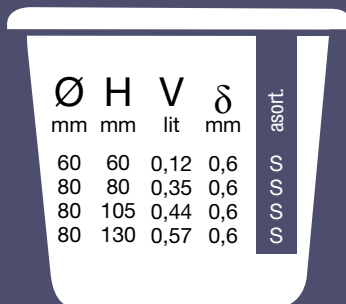

Art.000040

- Konusno lonče • Conical mug • Pot conique • Коническая кастрюля