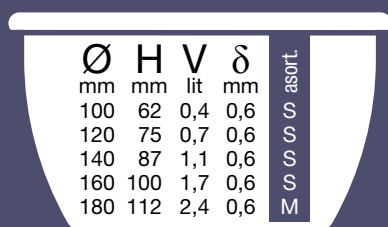

Art.000080

- Konusna posuda • Conical pan • Récipient conique • Коническая судно