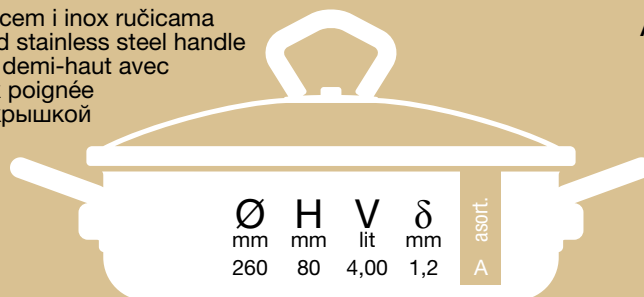

Art.000540

- Tava sa poklopcem i inox ručicama
- Pan with lid and stainless steel handle
- Schmorpfanne demi-haut avec couvercle, inox poignée
- Сковорода с крышкой инокс ручкой