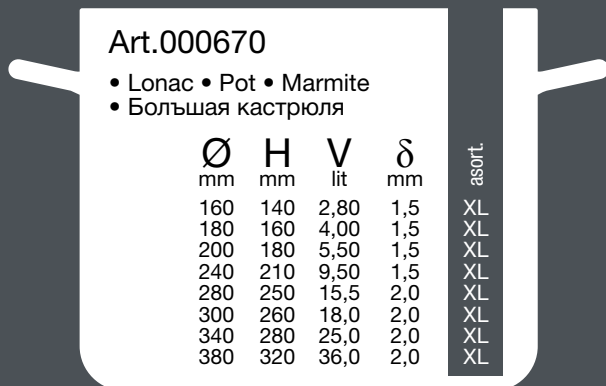

Ø	H	V	δ	asort.
mm	mm	lit	mm	
240	60	2,70	1,5	XL
260	60	3,20	1,5	XL
280	61	3,70	1,5	XL

Art.000670

- Lonac • Pot • Marmite
- Большая кастрюля

Ø	H	V	δ	asort.
mm	mm	lit	mm	
160	140	2,80	1,5	XL
180	160	4,00	1,5	XL
200	180	5,50	1,5	XL
240	210	9,50	1,5	XL
280	250	15,5	2,0	XL
300	260	18,0	2,0	XL
340	280	25,0	2,0	XL
380	320	36,0	2,0	XL