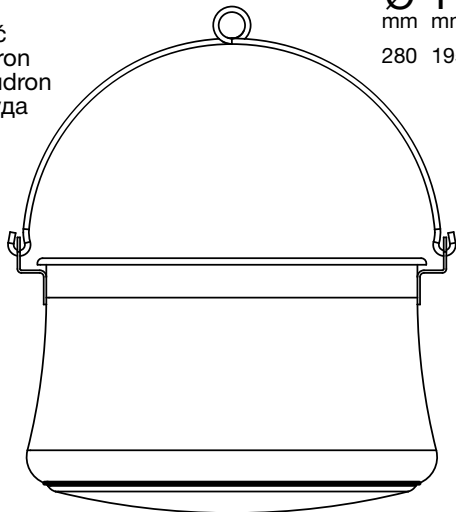

Art.000882

- Kotlič
- Caldron
- Chaudron
- Посуда

Ø	H	V	δ	asort.
mm	mm	lit	mm	
280	195	10,0	1,0	L

Art.000900

- Friteza sa staklenim poklopcem
- Deep fryer with glass lid
- Friteuse avec couvercle pyrex
- Посуда для фри со стекл. крышкой