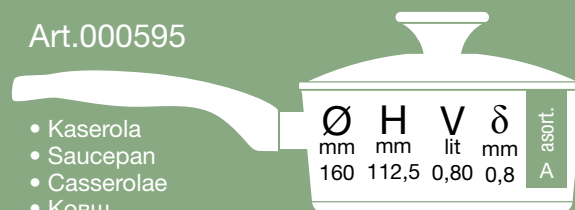

Art.000595

- Kaserola
- Saucepan
- Casserolae
- Ковш