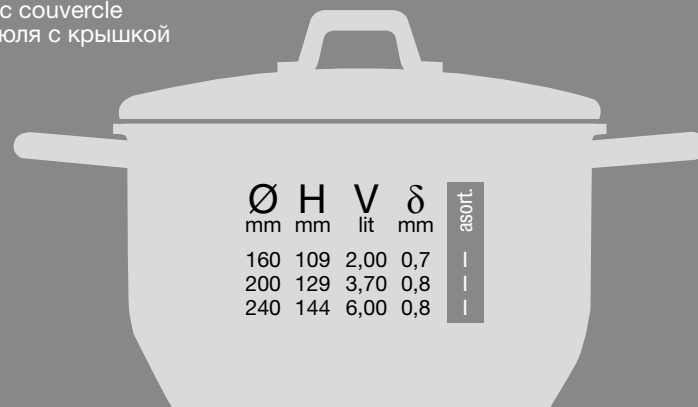

Art.001000

- Plitka šerpa sa poklopcem
- Casserole with lid
- Faitout demi-haut avec couvercle
- Мелкая кастрюля с крышкой

Art.001010

- Duboka šerpa sa poklopcem
- Stew pot with lid
- Fiatout haut avec couvercle
- Глубокая кастрюля с крышкой