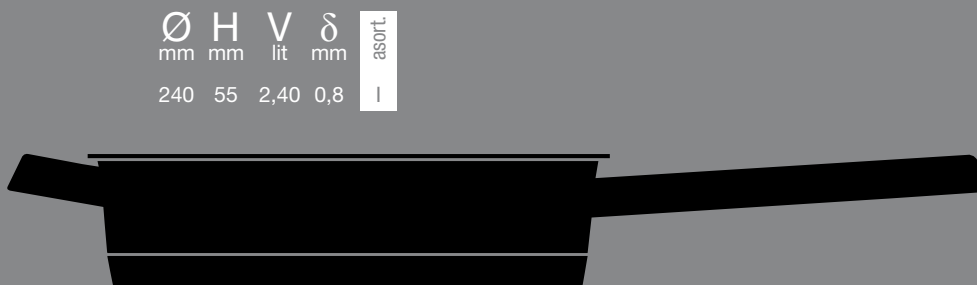

Art.001630

- Tiganj
- Frying pan
- Poêle
- Сковорода