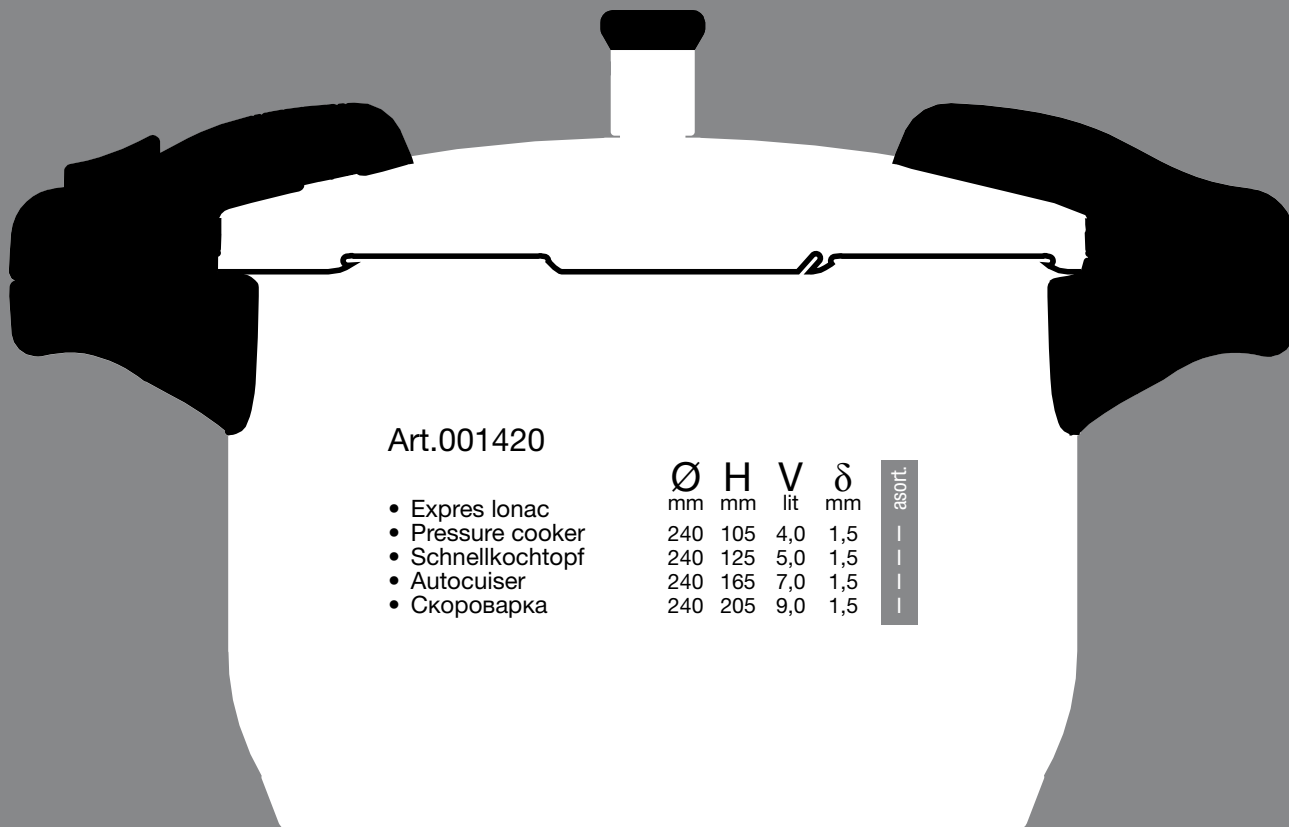

Art.001420

- Expres lonac
- Pressure cooker
- Schnellkochtopf
- Autocuiseur
- Скороварка

Ø	H	V	δ	asort.
mm	mm	lit	mm	
240	105	4,0	1,5	—
240	125	5,0	1,5	—
240	165	7,0	1,5	—
240	205	9,0	1,5	—