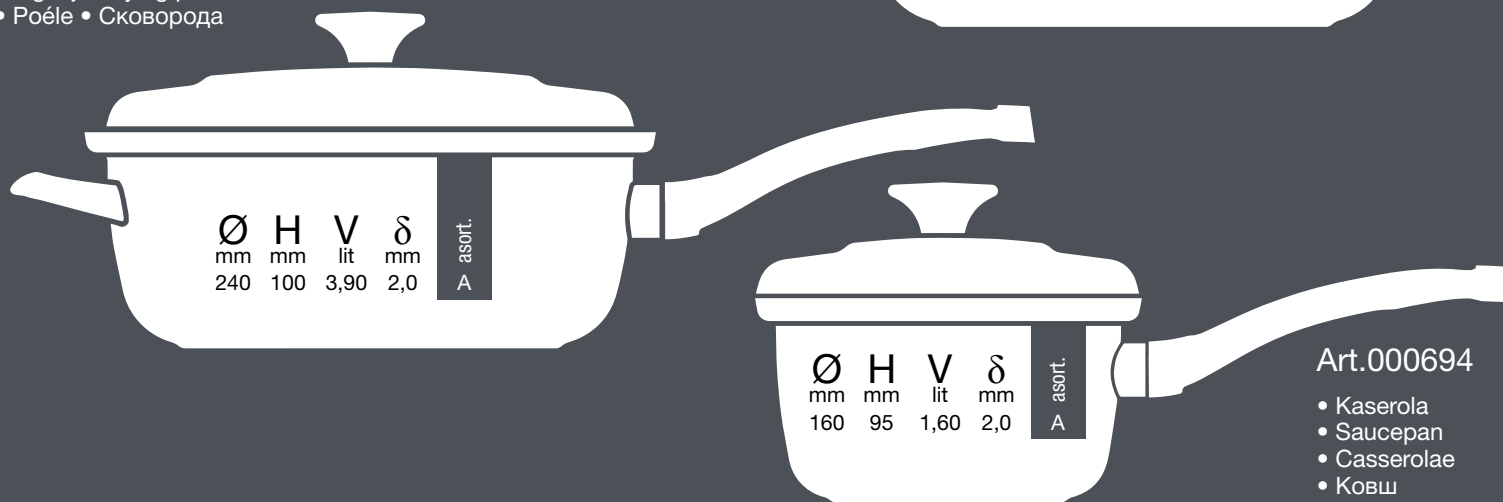

Ø	H	V	δ	asort.
mm	mm	lit	mm	
240	100	3,90	2,0	A