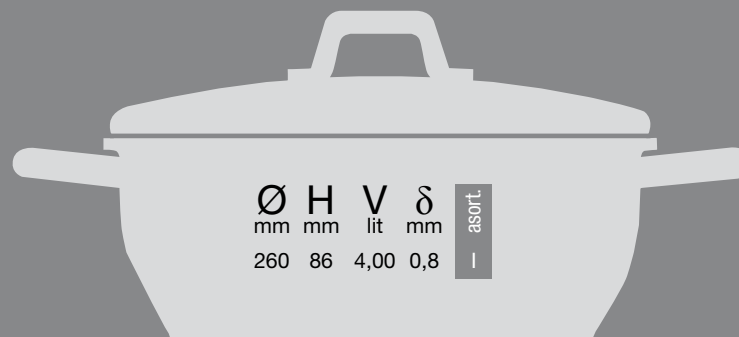

Art.001030

- Tava za prženje
- Pan
- Schmorpfanne
- Сковорода