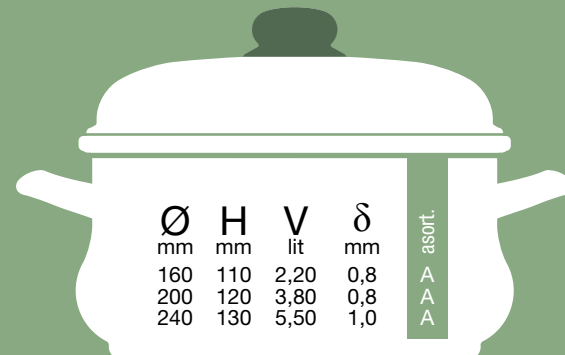

Art.000430

- Plitka šerpa sa poklopcem
- Casserole with lid
- Faitout haut avec couvercle
- Мелкая кастрюля с крышкой

Ø	H	V	δ	asort.
mm	mm	lit	mm	

140	73	1,00	0,8	A
160	80	1,50	0,8	A
180	90	2,25	0,8	A
200	95	3,00	0,8	A
220	100	3,50	1,0	A
240	110	4,75	1,0	A

asort.

Ø	H	V	δ	asort.
mm	mm	lit	mm	
160	110	2,20	0,8	A
200	120	3,80	0,8	A
240	130	5,50	1,0	A

asort.

Art.000450

- Lonac sa poklopcem
- Pot with lid
- Marmite avec couvercle
- Большая кастрюля с крышкой

Ø	H	V	δ	asort.
mm	mm	lit	mm	
200	160	5,00	0,8	A
220	180	7,00	1,0	A
240	200	9,00	1,0	A

asort.