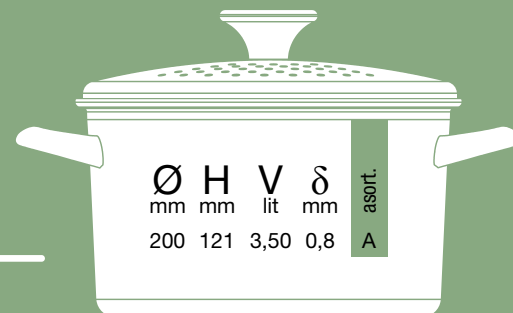

Art.000596

- Tiganj • Frying pan
- Poêle • Сковорода

Art.000844

- Duboka šerpa Konix sa perforiranim poklopcem
- Stew pot with a perforated lid
- Faitout haut avec couvercle
- Мелкая кастрюля с крышкой

Art.000762

- Posuda za čuvanje hrane
- Food container
- Plat pour geler
- Лоток

U asortimanu posuđa moguće su različite kombinacije boja, spoljašnjih i unutrašnjih premaza, poklopaca i dekora.

Within enamel cookware range different combinations of colours, external and internal coatings, lids as well as decors.