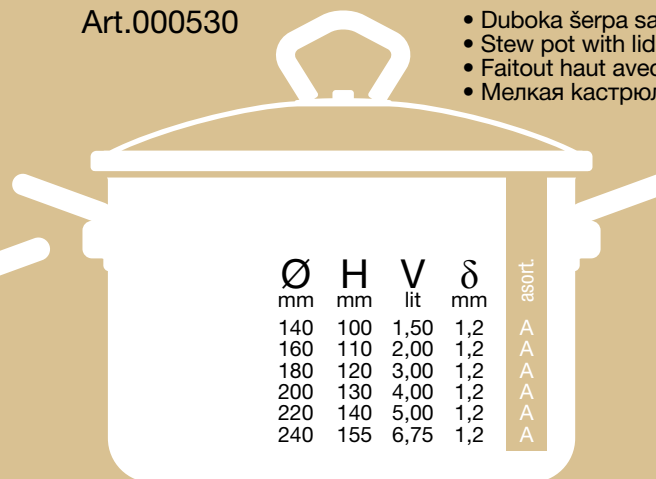

Art.000530

- Duboka šerpa sa poklopcem
- Stew pot with lid
- Faitout haut avec couvercle
- Мелкая кастрюля с крышкой