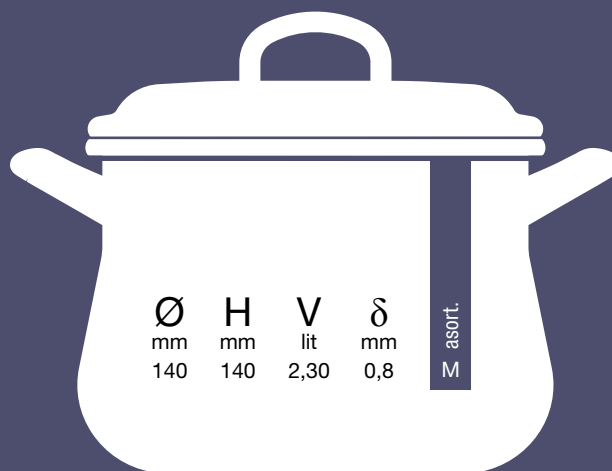

Art.000155

- Lonac sa poklopcem
- Pot with lid
- Marmite avec couvercle
- Большая кастрюля с крышкой

U asortimanu posuđa moguće su različite kombinacije boja, spoljašnjih i unutrašnjih premaza, poklopaca i dekora.

Within enamel cookware range different combinations of colours, external and internal coatings, lids as well as decors.