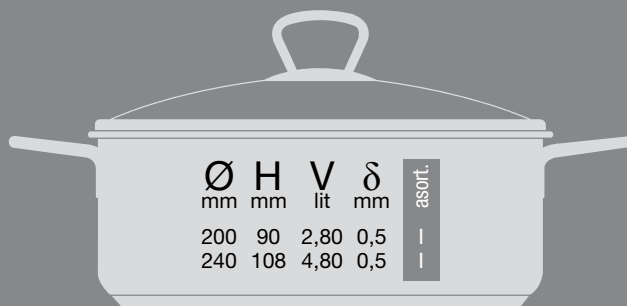

Art.000992

- Plitka šerpa sa staklenim poklopcem
- Casserole with glass lid
- Faitout demi-haut avec couvercle
- Мелкая кастрюля с крышкой