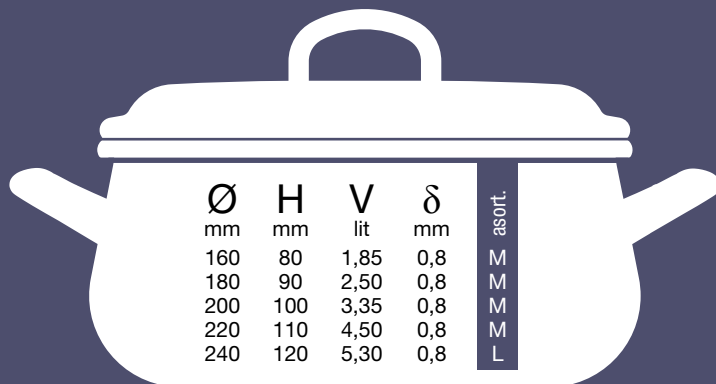

Art.000153

- Plitka šerpa sa poklopcem
- Casserole with lid
- Faitout demi-haut avec couvercle
- Мелкая кастрюля с крышкой

Art.000154

- Duboka šerpa sa poklopcem
- Stew pot with lid
- Faitout haut avec couvercle
- Глубокая кастрюля с крышкой