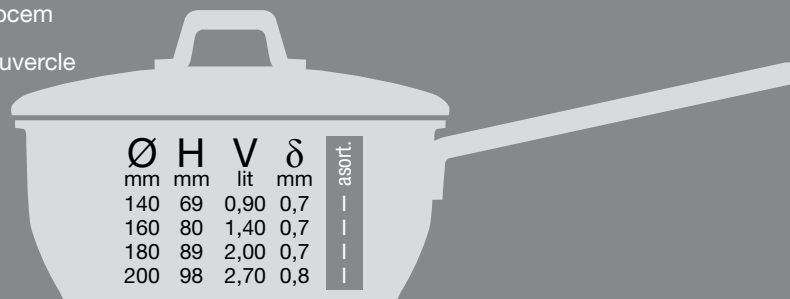

Art.001050

- Kaserola sa poklopcem
- Saucepan with lid
- Casserole avec couvercle
- Ковш с крышкой

Art.001060

- Tiganj sa poklopcem
- Frying pan with lid
- Poêle avec couvercle
- Сковорода с крышкой

Ø	H	V	δ	asort.
mm	mm	lit	mm	
220	61	1,90	0,8	I
240	61	2,30	0,8	I
260	59	2,70	0,8	I
280	62	3,00	0,8	I