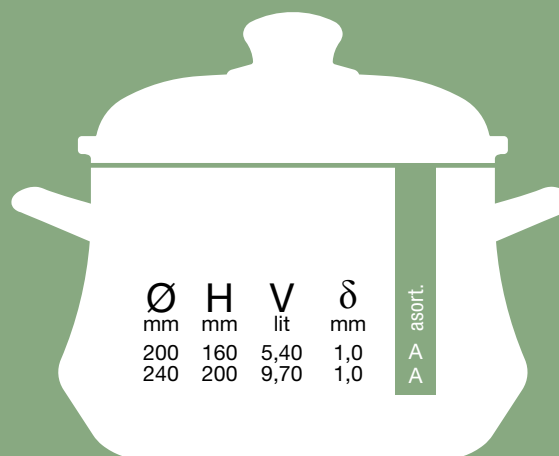

- Kaserola • Saucepan
- Casserolae • Ковш

Art.000424

- Duboka šerpa sa poklopcem
- Stew pot with lid
- Faitout haut avec couvercle
- Мелкая кастрюля с крышкой

Art.000425

- Lonac sa poklopcem
- Pot with lid
- Marmite avec couvercle
- Большая кастрюля с крышкой