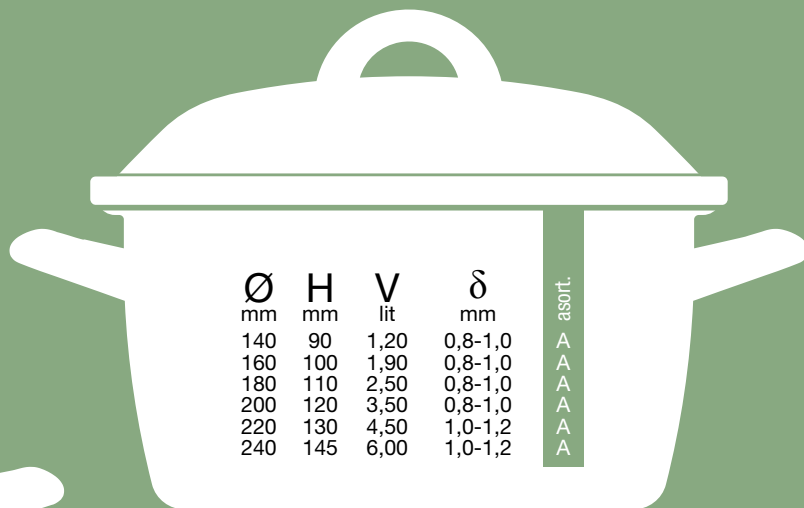

Ø	H	V	δ
mm	mm	lit	mm
140	90	1,20	0,8-1,0
160	100	1,90	0,8-1,0
180	110	2,50	0,8-1,0
200	120	3,50	0,8-1,0
220	130	4,50	1,0-1,2
240	145	6,00	1,0-1,2

asort.