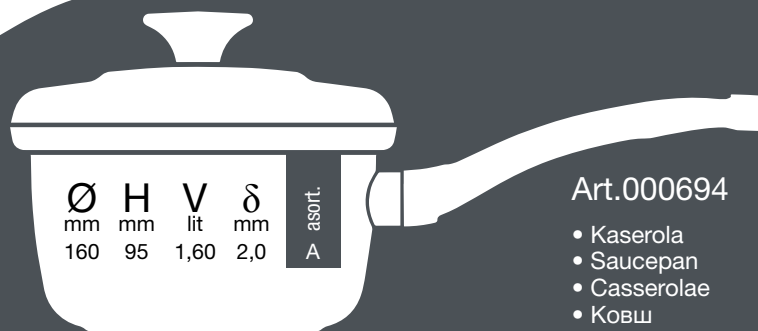

Ø	H	V	δ	asort.
mm	mm	lit	mm	
160	95	1,60	2,0	A

Art.000694

- Kaserola
- Saucepan
- Casserolae
- Ковш

U asortimanu posuđa moguće su različite kombinacije boja, spoljašnjih i unutrašnjih premaza, poklopac a i dekora.

Within enamel cookware range different combinations of colours, external and internal coatings, lids as well as decors.