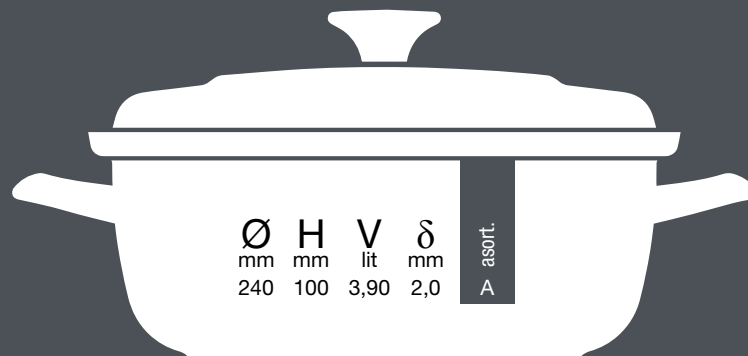

Art.000692

- Šerpa
- Casserole
- Faitout haut
- Мелкая

Ø	H	V	δ	asort.
mm	mm	lit	mm	
160	95	1,60	2,0	A
200	115	3,00	2,0	A
240	140	5,40	2,0	A

Art.000698

- Tava sa poklopcem i inox ručicama
- Pan with lid and stainless steel handle
- Schmorpfanne demi-haut avec couvercle, inox poignée
- Сковорода с крышкой инокс ручкой