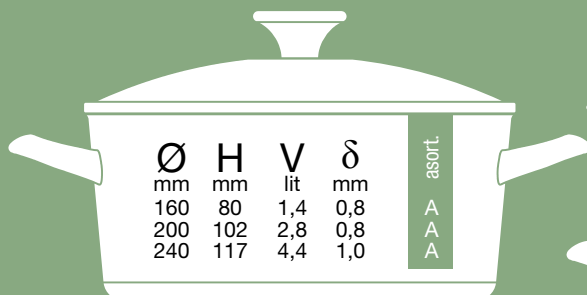

Art.000593

- Plitka šerpa sa poklopcem
- Casserole with lid
- Faitout haut avec couvercle
- Мелкая кастрюля с крышкой

Art.000594

- Duboka šerpa sa poklopcem
- Stew pot with lid
- Faitout haut avec couvercle
- Мелкая кастрюля с крышкой