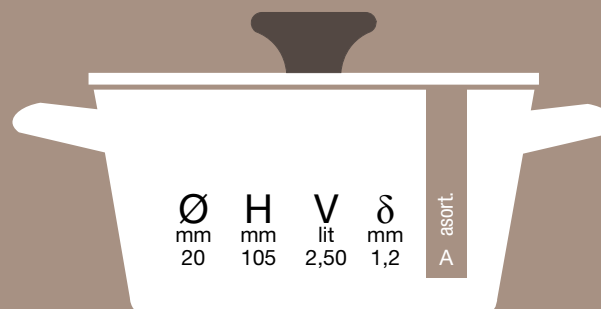

Art.000640

- Šerpa sa staklenim poklopcem
- Casserole with lid
- Faitout demi-haut avec couvercle
- Мелкая кастрюль с крышкой