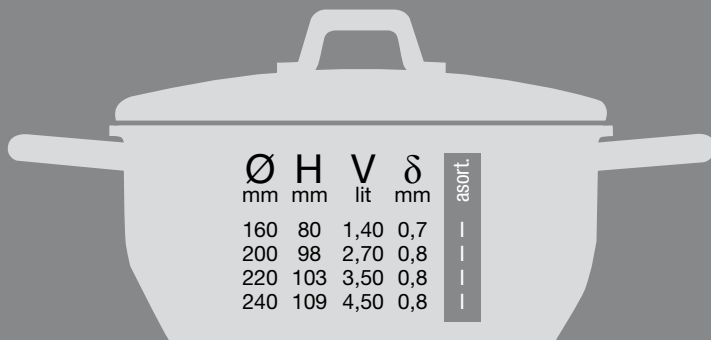

Art.001000

- Plitka šerpa sa poklopcem
- Casserole with lid
- Faitout demi-haut avec couvercle
- Мелкая кастрюля с крышкой