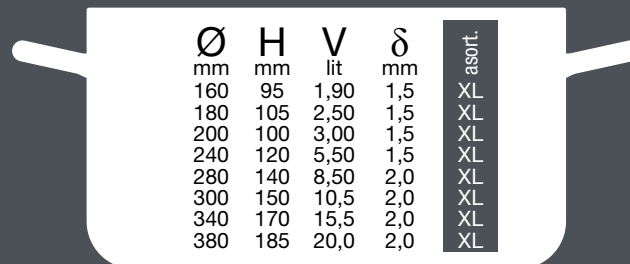

Ø	H	V	δ	asort.
mm	mm	lit	mm	
160	95	1,90	1,5	XL
180	105	2,50	1,5	XL
200	100	3,00	1,5	XL
240	120	5,50	1,5	XL
280	140	8,50	2,0	XL
300	150	10,5	2,0	XL
340	170	15,5	2,0	XL
380	185	20,0	2,0	XL

Art.000684

- Tava
- Pan
- Schmorpfanne
- Сковорода

Ø	H	V	δ	asort.
mm	mm	lit	mm	
200	65	1,70	1,5	XL
240	73	2,70	2,0	XL
280	80	4,00	2,0	XL
320	90	6,20	2,0	XL