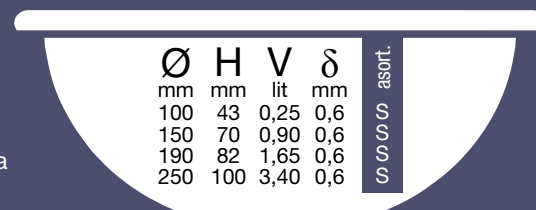

Art.000084

- Činija • Classic dish • Plat classique • Классическая сдела