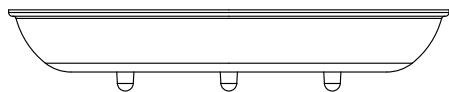

Art.000896

- Posuda za voće
- Caldron
- Chaudron
- Посуда

Ø	H	δ	asort.
mm	mm	mm	
320	46	0,8	S