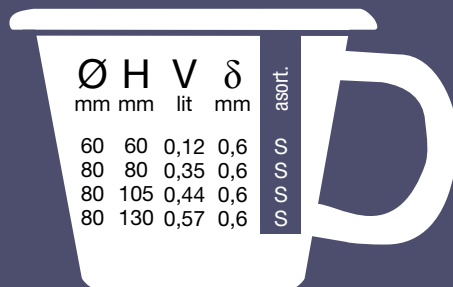

Art.000045

- Konusno lonče sa ručicom • Conical mug one handle • Pot conique un anse • Коническая кастрюля с одной ручкой