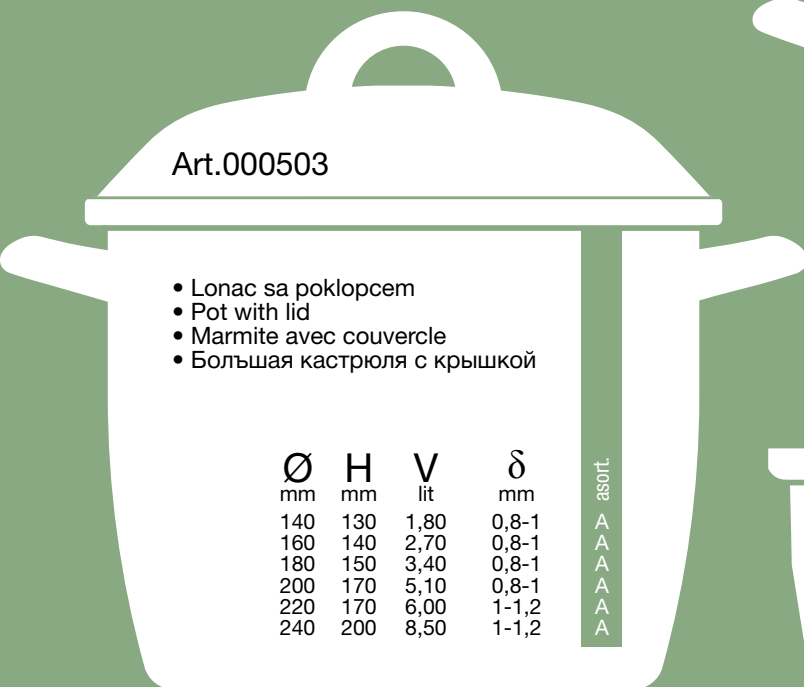

Enamel cookware of IMPERIAL collection with stainless steel rim and enamelled steel lid of particular shape designed for this cookware line made of thick steel sheet.

Art.000495

- Poklopac Imperial
- Lid Imperial
- Couvercle Imperial
- Крышкой Imperial

Ø	H	δ
mm	mm	mm
160	32,5	1,0
200	40,5	1,0
240	48,0	1,0

asort.

Art.000500

- Duboka šerpa sa poklopcem
- Stew pot with lid
- Faitout haut avec couvercle
- Мелкая кастрюля с крышкой

Art.000503

- Lonac sa poklopcem
- Pot with lid
- Marmite avec couvercle
- Большая кастрюля с крышкой