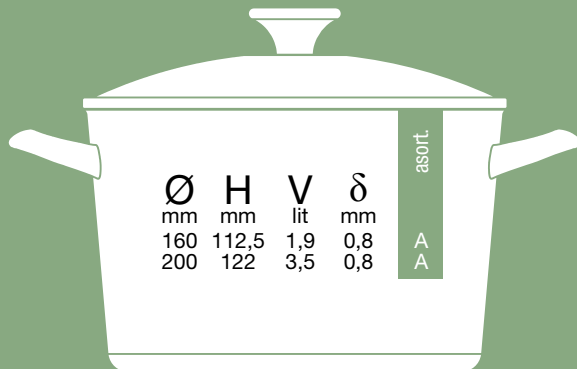

Art.000593

- Plitka šerpa sa poklopcem
- Casserole with lid
- Faitout haut avec couvercle
- Мелкая кастрюля с крышкой

Art.000594

- Duboka šerpa sa poklopcem
- Stew pot with lid
- Faitout haut avec couvercle
- Мелкая кастрюля с крышкой

Art.000902

- Friteza sa staklenim poklopcem
- Deep fryer with glass lid
- Friteuse avec couvercle pyrex
- Посуда для фри со стекл. крышкой

Art.000595

- Kaserola
- Saucepan
- Casserolae
- Ковш

Art.000596

- Tiganj • Frying pan
- Poêle • Сковорода

Art.000844

- Duboka šerpa Konix sa perforiranim poklopcem
- Stew pot with a perforated lid
- Faitout haut avec couvercle
- Мелкая кастрюля с крышкой

Art.000762

- Posuda za čuvanje hrane
- Food container
- Plat pour geler
- Лоток

U asortimanu posuđa moguće su različite kombinacije boja, spoljašnjih i unutrašnjih premaza, poklopaca i dekora.

Within enamel cookware range different combinations of colours, external and internal coatings, lids as well as decors.

Podvučene dimenzije nisu u standardnoj ponudi.
Underlined dimensions are not in the standard offer.

- metalna / bakelitna ručica • metal / bakelite handles
- poignées métalliques / bakélite
- мет. / бакелитной ручкой

A automat
automatic (enamel) line
MOQ - 500