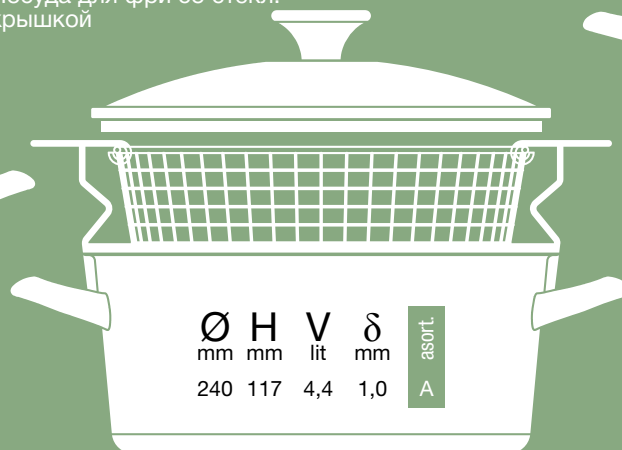

Art.000902

- Friteza sa staklenim poklopcem
- Deep fryer with glass lid
- Friteuse avec couvercle pyrex
- Посуда для фри со стекл. крышкой