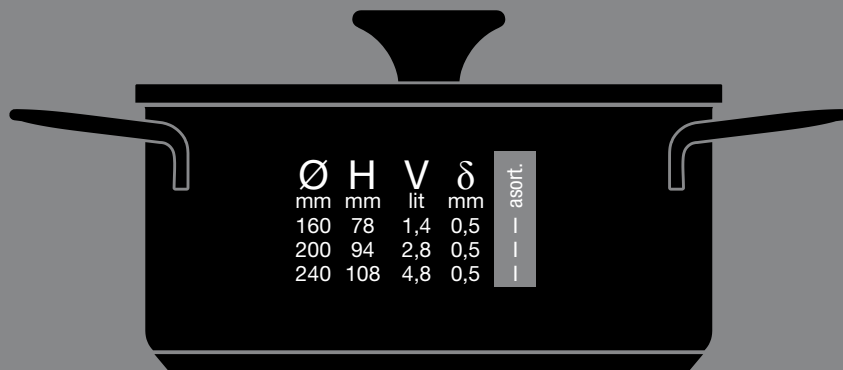

Art.000960

- Plitka šerpa sa poklopcem
- Casserole with lid
- Faitout demi-haut avec couvercle
- Мелкая кастрюля с крышкой