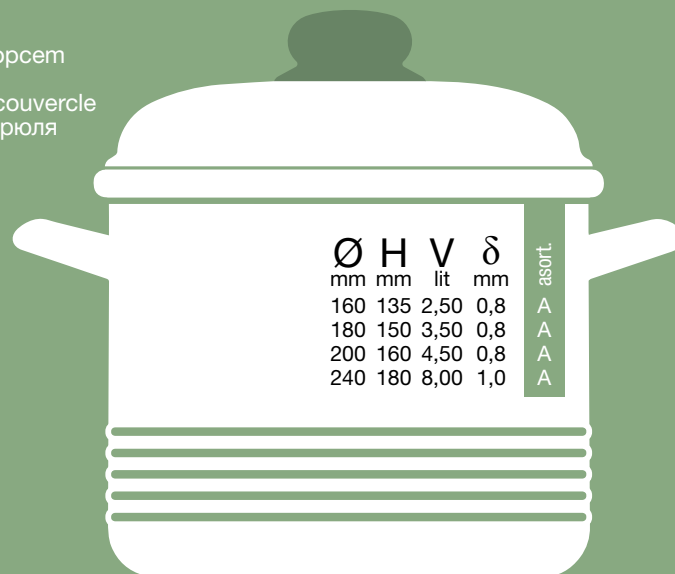

Art.000336

- Lonac sa poklopcem
- Pot with lid
- Marmite avec couvercle
- Большая кастрюля с крышкой

Ø	H	V	δ	asort.
mm	mm	lit	mm	
160	135	2,50	0,8	A
180	150	3,50	0,8	A
200	160	4,50	0,8	A
240	180	8,00	1,0	A

U asortimanu posuđa moguće su različite kombinacije boja, spoljašnjih i unutrašnjih premaza, poklopaca i dekora.

Within enamel cookware range different combinations of colours, external and internal coatings, lids as well as decors.