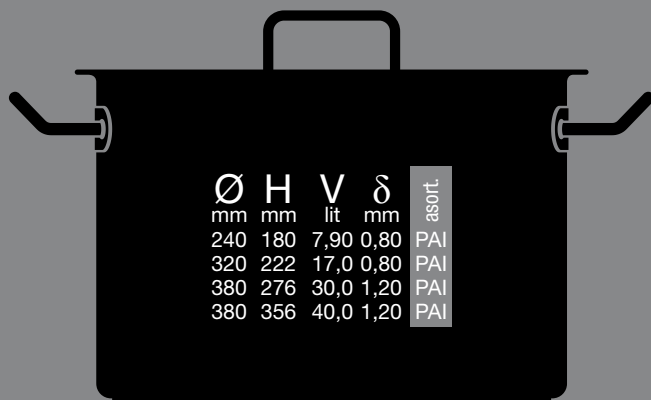

Art.002000

- Plitka šerpa sa poklopcem
- Casserole with lid
- Faitout demi-haut avec couvercle
- Мелкая кастрюля с крышкой

Art.002040

- Lonac sa poklopcem
- Pot with lid
- Marmite avec couvercle
- Большая кастрюля с крышкой