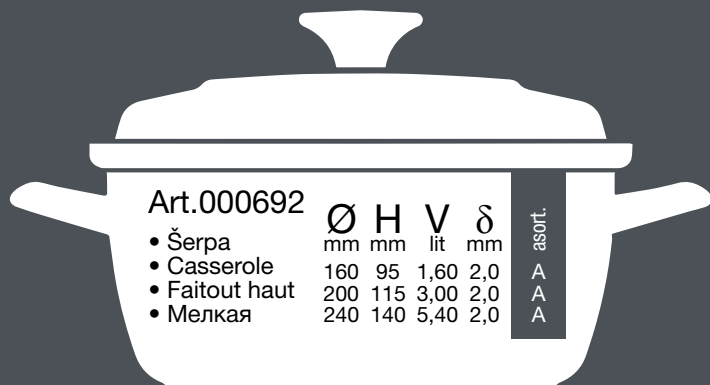

Art.000692

- Šerpa
- Casserole
- Faitout haut
- Мелкая

Ø	H	V	δ	asort.
mm	mm	lit	mm	
160	95	1,60	2,0	A
200	115	3,00	2,0	A
240	140	5,40	2,0	A

Art.000698

- Tava sa poklopcem i inox ručicama
- Pan with lid and stainless steel handle
- Schmorpfanne demi-haut avec couvercle, inox poignée
- Сковорода с крышкой инокс ручкой