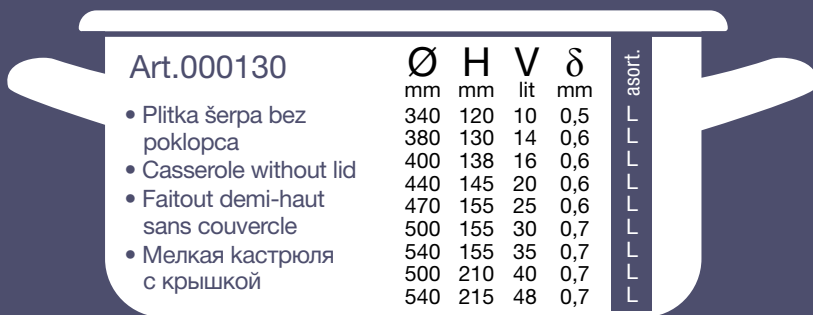

Art.000126

- Klasična tartera
- Classic low saucepot
- “Tartera”

Art.000130

- Plitka šerpa bez poklopca
- Casserole without lid
- Faitout demi-haut sans couvercle
- Мелкая кастрюля с крышкой

Art.000140

- Lonac bez poklopca
- Pot without lid
- Marmite haut avec couvercle
- Большая кастрюля с крышкой

Ø mm	H mm	V lit	δ mm	asort.
140	120	1,50	0,5	M
160	140	2,50	0,5	M
180	150	3,50	0,5	M
200	175	5,00	0,5	M
220	195	7,00	0,5	M
240	208	9,00	0,6	L
260	237	12,0	0,6	L
280	250	15,0	0,7	L
300	258	18,0	0,8	L
320	260	20,0	0,8	L
340	275	25,0	0,8	L
360	296	30,0	0,8	L
400	315	40,0	0,8	L

U asortimanu posuda moguće su različite kombinacije boja, spoljašnjih i unutrašnjih premaza, poklopaca i dekora.

Within enamel cookware range different combinations of colours, external and internal coatings, lids as well as decors.

Podvučene dimenzije nisu u standardnoj ponudi.
Underlined dimensions are not in the standard offer.

S asotiman sitne klasike
small size classic items
MOQ - 1.000

M srednji asotiman klasike
medium size classic items
MOQ - 500

L krupni asotiman klasike
big size classic items
MOQ - 300