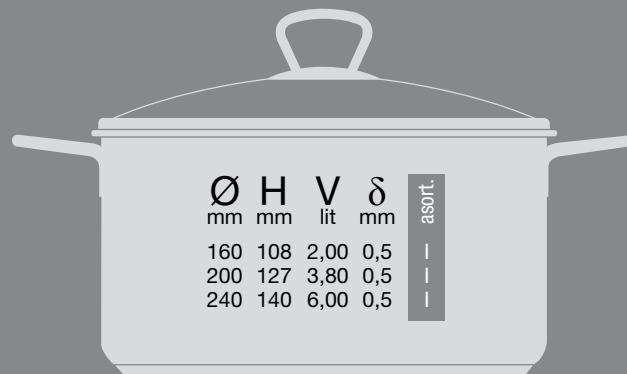

Art.000992

- Plitka šerpa sa staklenim poklopcem
- Casserole with glass lid
- Faitout demi-haut avec couvercle
- Мелкая кастрюля с крышкой

Art.000994

- Duboka šerpa sa staklenim poklopcem
- Stew pot with glass lid
- Faitout haut avec couvercle
- Глубокая кастрюля с крышкой