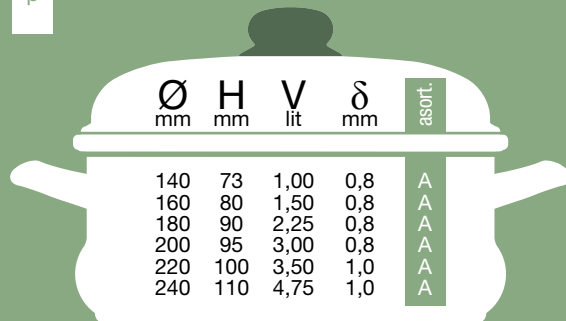

Art.000430

- Plitka šerpa sa poklopcem
- Casserole with lid
- Faitout haut avec couvercle
- Мелкая кастрюля с крышкой

Ø	H	V	δ	asort.
mm	mm	lit	mm	

140	73	1,00	0,8	A
160	80	1,50	0,8	A
180	90	2,25	0,8	A
200	95	3,00	0,8	A
220	100	3,50	1,0	A
240	110	4,75	1,0	A

asort.

Ø	H	V	δ	asort.
mm	mm	lit	mm	
160	110	2,20	0,8	A
200	120	3,80	0,8	A
240	130	5,50	1,0	A

asort.

Art.000450

- Lonac sa poklopcem
- Pot with lid
- Marmite avec couvercle
- Большая кастрюля с крышкой

Ø	H	V	δ	asort.
mm	mm	lit	mm	
200	160	5,00	0,8	A
220	180	7,00	1,0	A
240	200	9,00	1,0	A

asort.