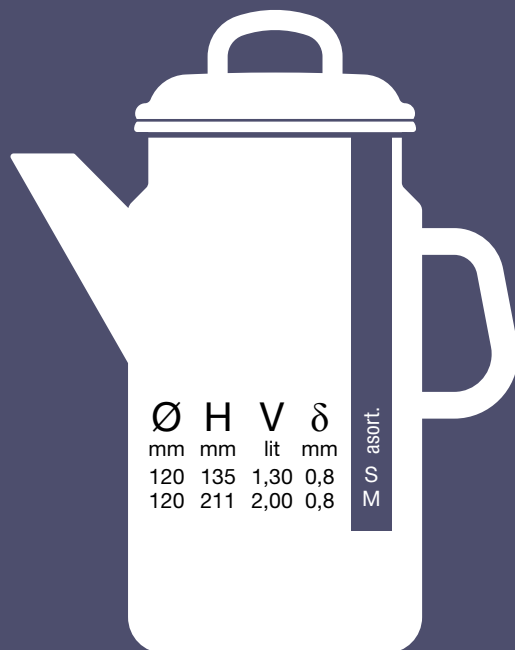

Art.000190

- Kavovar
- Coffee pot
- Cafetière
- Бидон для кафе