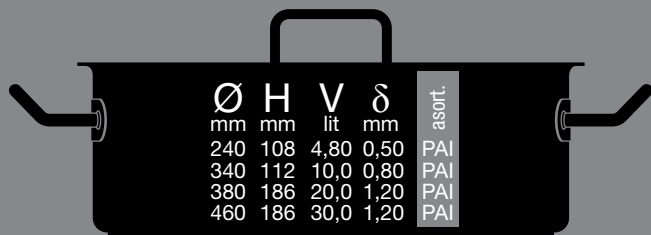

Art.002000

- Plitka šerpa sa poklopcem
- Casserole with lid
- Faitout demi-haut avec couvercle
- Мелкая кастрюля с крышкой