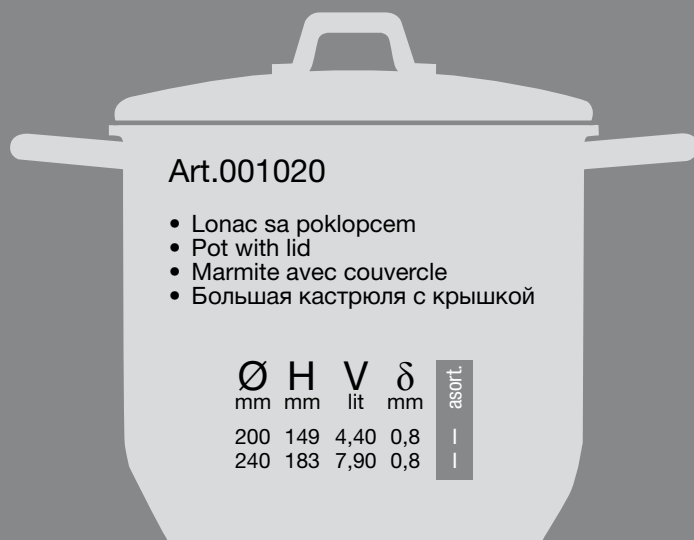

Art.001020

- Lonac sa poklopcem
- Pot with lid
- Marmite avec couvercle
- Большая кастрюля с крышкой