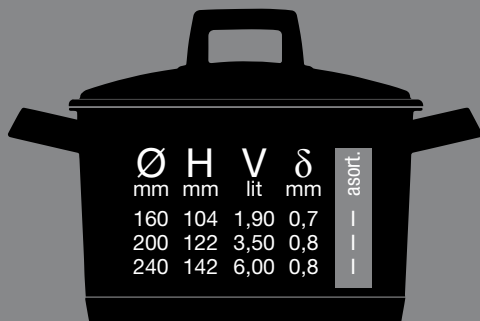

Art.001600

- Plitka šerpa sa poklopcem
- Casserole with lid
- Faitout demi-haut avec couvercle
- Мелкая кастрюля с крышкой

Art.001620

- Kaserola
- Saucepan
- Casserole
- Ковш

Art.001610

- Duboka šerpa sa poklopcem
- Stew pot with lid
- Fiatout haut avec couvercle
- Глубокая кастрюля с крышкой