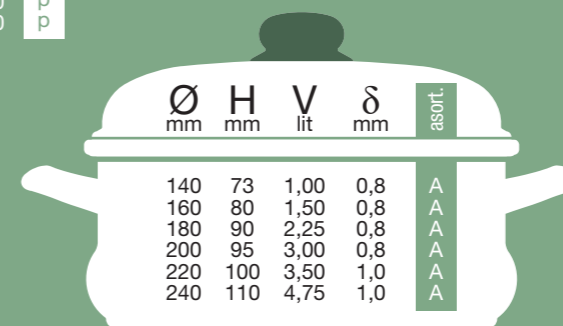

- Poklopac Emina
- Lid Emina
- Couvercle Emina
- Крышкой Emina

Ø	δ	asort.
mm	mm	
120	1,0	
140	0,5/0,8	
160	0,5/0,8	
180	0,5/0,8	
200	0,5/0,8	
220	0,5/1,0	
240	0,5/1,0	

Art.000430

- Plitka šerpa sa poklopcem
- Casserole with lid
- Faitout haut avec couvercle
- Мелкая кастрюля с крышкой

Ø	H	V	δ	asort.
mm	mm	lit	mm	
140	73	1,00	0,8	
160	80	1,50	0,8	
180	90	2,25	0,8	
200	95	3,00	0,8	
220	100	3,50	1,0	
240	110	4,75	1,0	

Art.000440

- Duboka šerpa sa poklopcem
- Stew pot with lid
- Faitout haut avec couvercle
- Мелкая кастрюля с крышкой