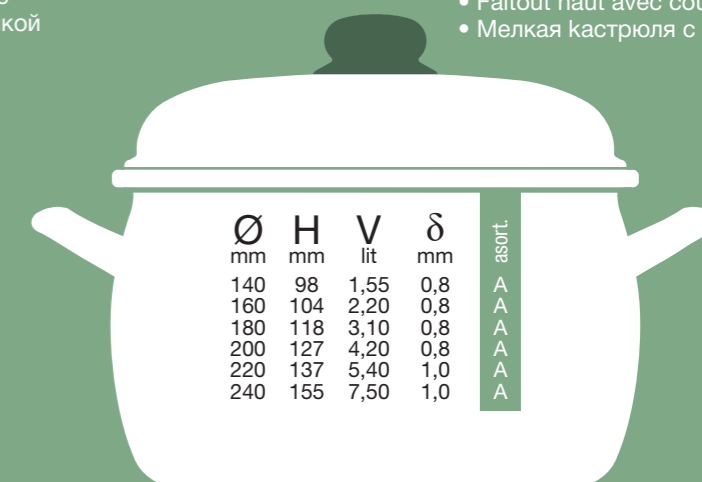

Art.000390

- Duboka šerpa sa poklopcem
- Stew pot with lid
- Faitout haut avec couvercle
- Мелкая кастрюля с крышкой

Art.000400

- Kaserola • Saucepan
- Casserolae • Ковш

Ø	H	V	δ	asort.
mm	mm	lit	mm	
120	60	0,55	0,8	A
140	68	1,05	0,8	A
160	79	1,50	0,8	A
180	90	2,40	0,8	A
200	93	2,90	0,8	A