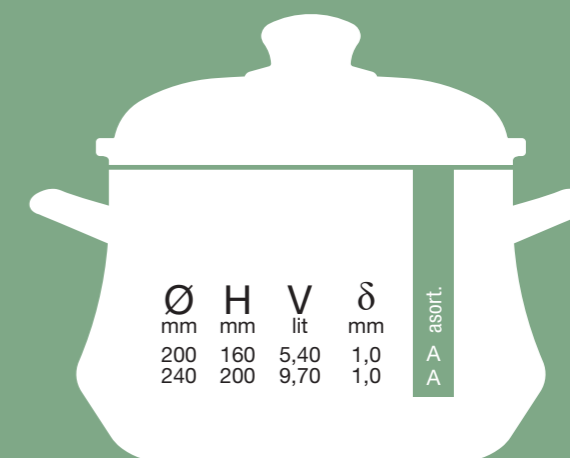

- Kaserola • Saucepan
- Casserolae • Ковш

Art.000424

- Duboka šerpa sa poklopcem
- Stew pot with lid
- Faitout haut avec couvercle
- Мелкая кастрюля с крышкой

Art.000425

- Lonac sa poklopcem
- Pot with lid
- Marmite avec couvercle
- Большая кастрюля с крышкой