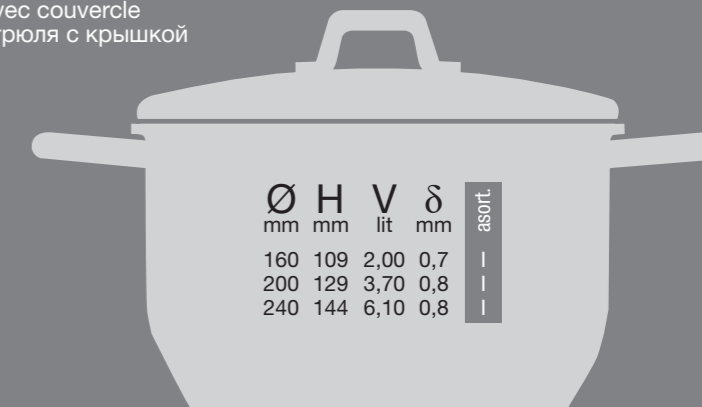

Art.001000

- Plitka šerpa sa poklopcem
- Casserole with lid
- Faitout demi-haut avec couvercle
- Мелкая кастрюля с крышкой

Art.001010

- Duboka šerpa sa poklopcem
- Stew pot with lid
- Faitout haut avec couvercle
- Глубокая кастрюля с крышкой