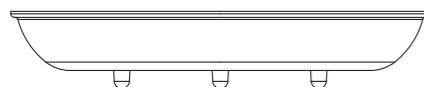

Art.000896

- Posuda za voće
- Caldron
- Chaudron
- Посуда

Ø H δ
mm mm mm
160 16 1,0

asort.
S

Art.000212

- Kofica
- Bucket
- Seau
- Ведро

Ø H V δ
mm mm lit mm
80 80 0,3 0,6
160 140 2,0 0,6

asort.
M
M