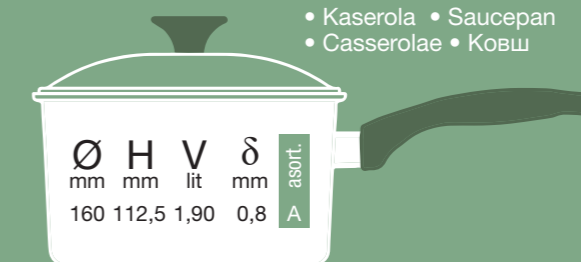

Art.000595

- Kaserola • Saucepan
- Casserolae • Ковш