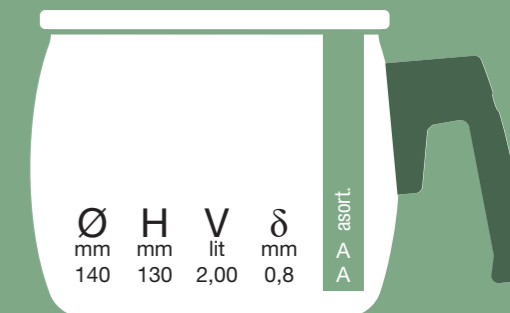

Art.000410

- Lonac za mleko • Milk pot
- Pot à lait • Монтоварка