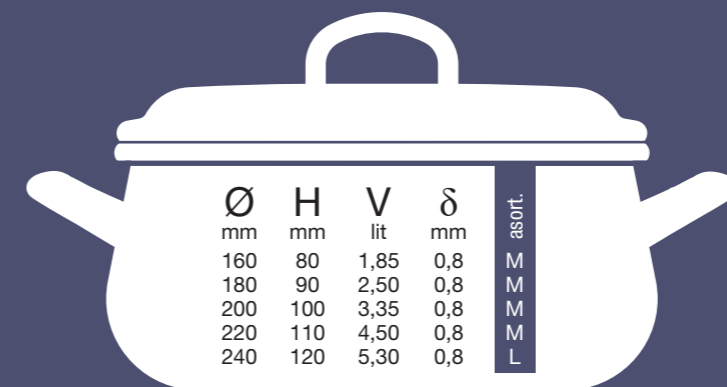

VINTAGE

VINTAGE je linija elegantnog, emajliranog klasičnog posuđa sa klasičnim rubom i različitim varijantama poklopca.

VINTAGE is a line of elegant, enamelled classic cookware with a classic edge and different versions of lids.

Art.000153

- Plitka šerpa sa poklopcem
- Casserole with lid
- Faitout demi-haut avec couvercle
- Мелкая кастрюля с крышкой

Art.000154

- Duboka šerpa sa poklopcem
- Stew pot with lid
- Faitout haut avec couvercle
- Глубокая кастрюля с крышкой

Art.000155

- Lonac sa poklopcem
- Pot with lid
- Marmite avec couvercle
- Большая кастрюля с крышкой

U asortimanu posuđa moguće su različite kombinacije boja, spoljašnjih i unutrašnjih premaza, poklopaca i dekora.

Within enamel cookware range different combinations of colours, external and internal coatings, lids as well as decors.

S asotiman sitne klasike
small size classic items
MOQ - 1.000

M srednji asotiman klasike
medium size classic items
MOQ - 500

L krupni asotiman klasike
big size classic items
MOQ - 300