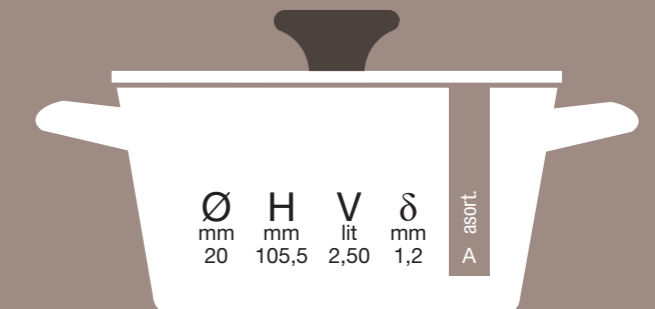

Art.000640

- Šerpa sa staklenim poklopcem
- Casserole with lid
- Faitout demi-haut avec couvercle
- Мелкая кастрюля с крышкой