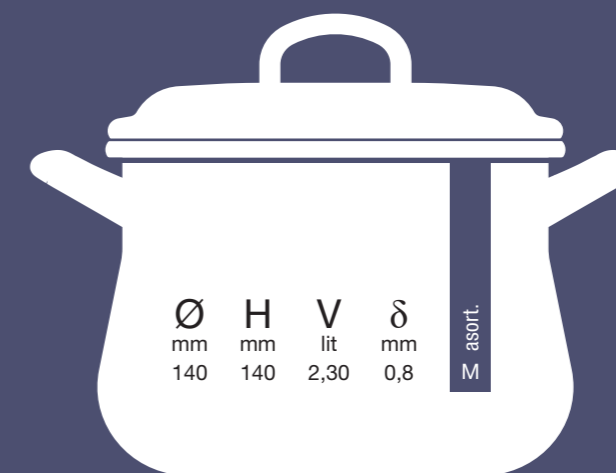

Art.000155

- Lonac sa poklopcem
- Pot with lid
- Marmite avec couvercle
- Большая кастрюля с крышкой

U asortimanu posuđa moguće su različite kombinacije boja, spoljašnjih i unutrašnjih premaza, poklopaca i dekora.

Within enamel cookware range different combinations of colours, external and internal coatings, lids as well as decors.

S asotiman sitne klasike
small size classic items
MOQ - 1.000

M srednji asotiman klasike
medium size classic items
MOQ - 500

L krupni asotiman klasike
big size classic items
MOQ - 300