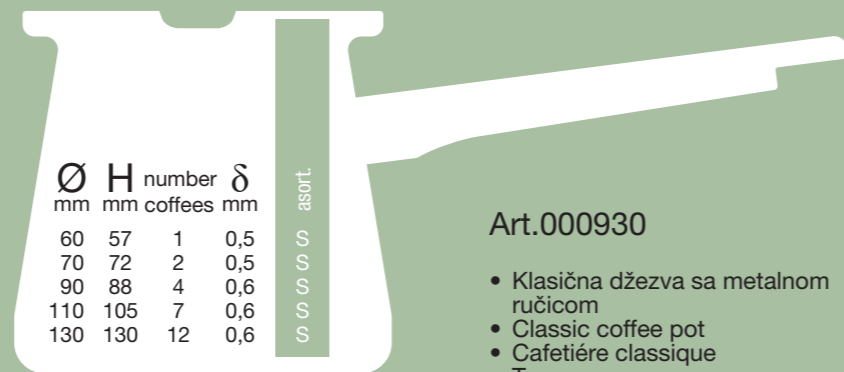

Ø mm	H mm	number coffees	δ mm
60	57	1	0,5
70	72	2	0,5
90	88	4	0,6
110	105	7	0,6
130	130	12	0,6

Art.000930

- Klasična džezva sa metalnom ručicom
- Classic coffee pot
- Cafetière classique
- Турка классическая с металлической ручкой