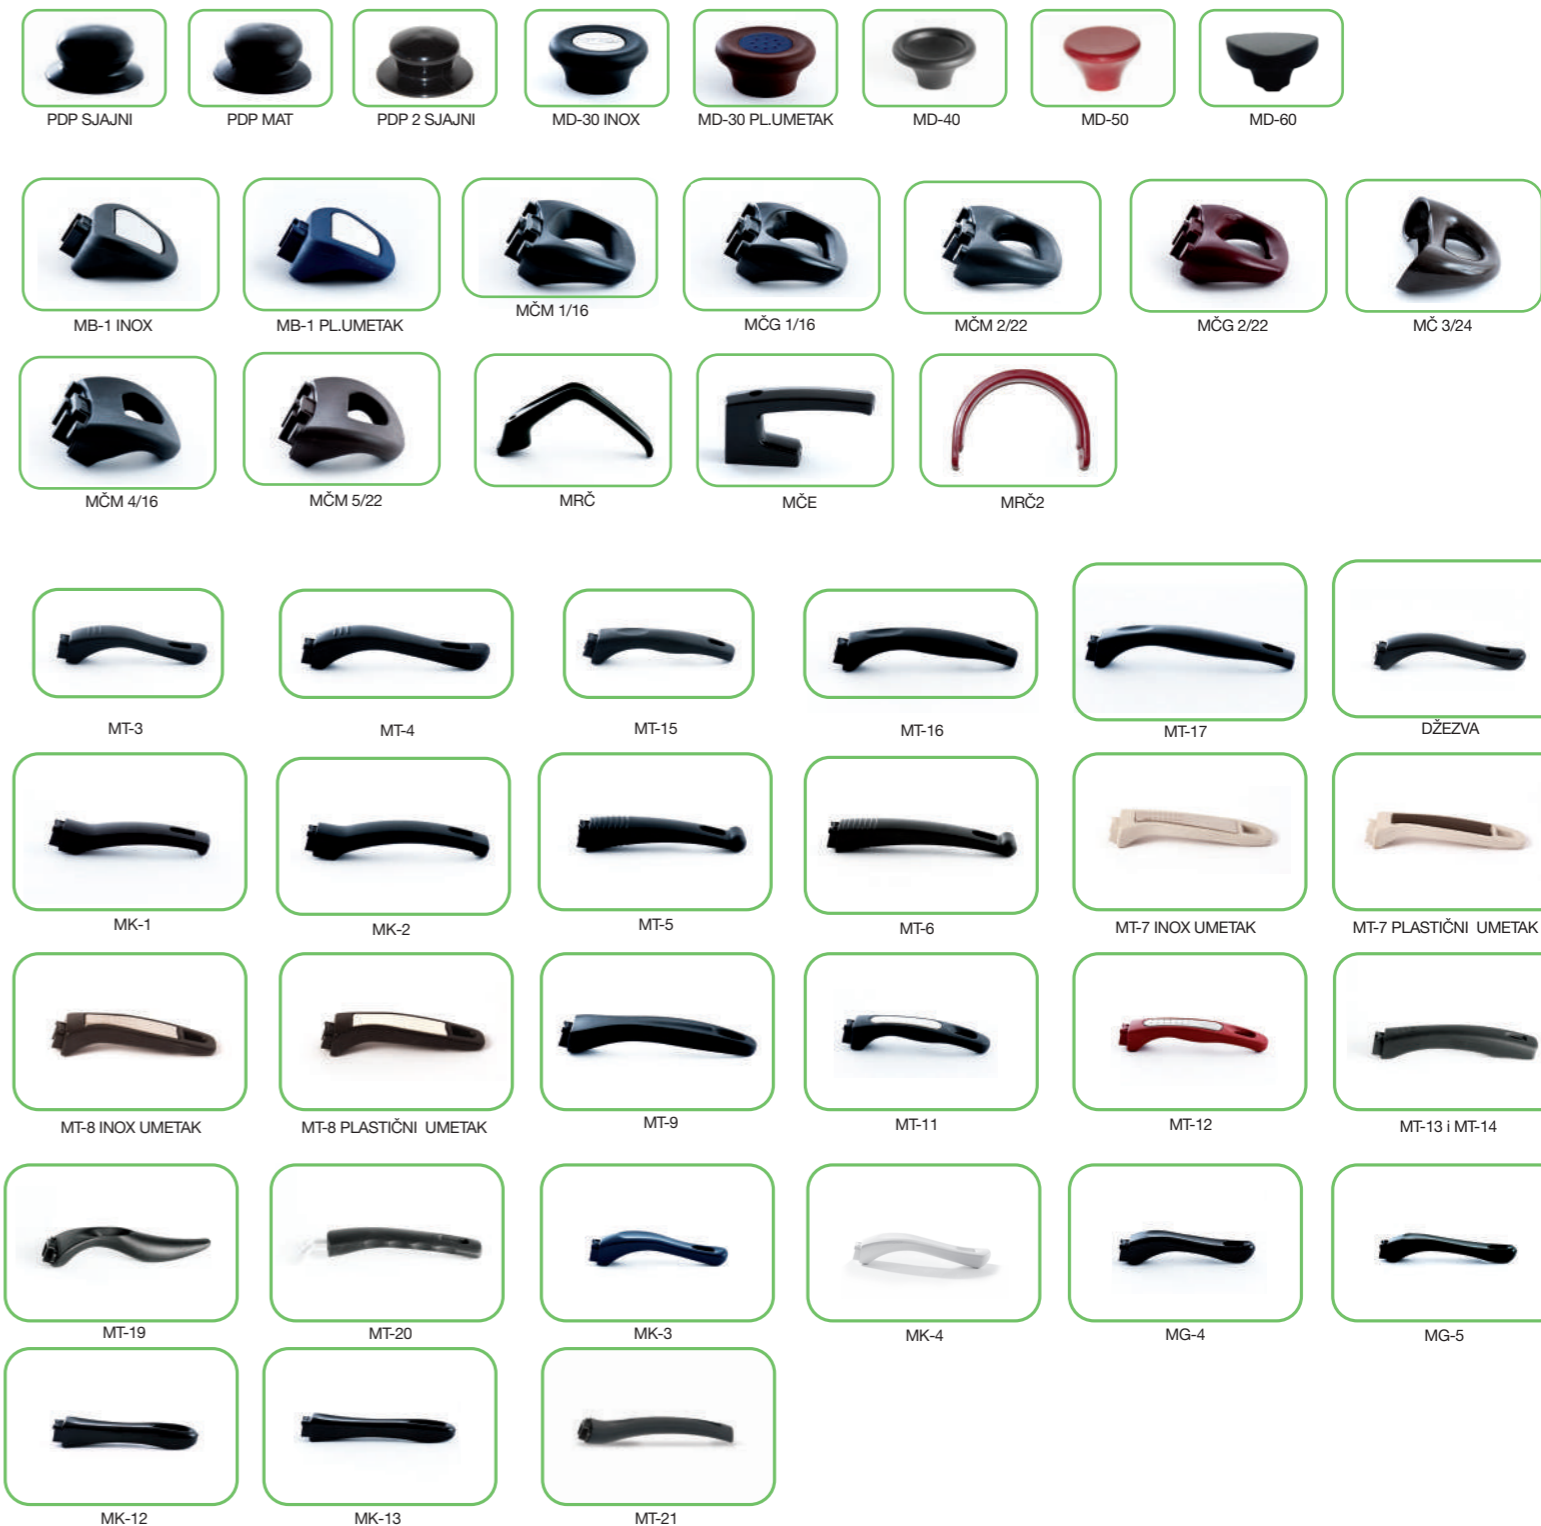

OPREMA

ACCESSORIES

U okviru montažnih elemenata proizvodimo bakelitne i plastične montažne elemente i to: ručice za tiganje, bočne ručice, bakelitne i plastične čepove poklopca. Površine bakelitnih ručica mogu biti sjajne ili mat. Za izradu se koriste bakelitni prahovi najpoznatijih svjetskih proizvođača, u preko 20 boja, i oko 30 vrsta plastičnih masa.

We produce bakelite and plastic accessories – handles, side-handles, lid knobs. Bakelite handles can have glossy and matte finish. Bakelite dust of world renowned producers are being used, in over 20 colors, and around 30 types of plastic.