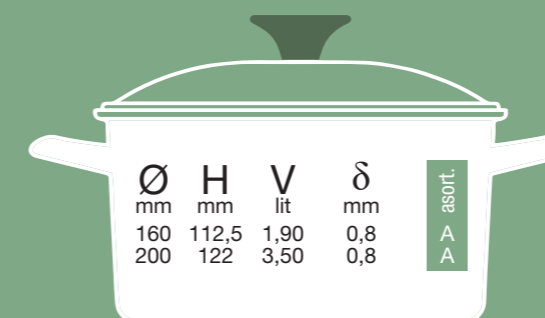

Art.000594

- Duboka šerpa sa poklopcem
- Stew pot with lid
- Faitout haut avec couvercle
- Мелкая кастрюля с крышкой