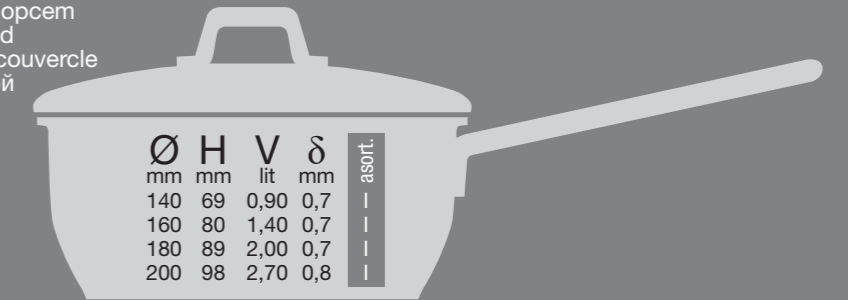

Art.001050

- Kaserola sa poklopcem
- Saucepan with lid
- Casserole avec couvercle
- Ковш с крышкой

Art.001060

- Tiganj sa poklopcem
- Frying pan with lid
- Poêle avec couvercle
- Сковорода с крышкой

Ø	H	V	δ	asort.
mm	mm	lit	mm	
220	61	1,90	0,8	—
240	61	2,30	0,8	—
260	59	2,70	0,8	—
280	62	3,00	0,8	—