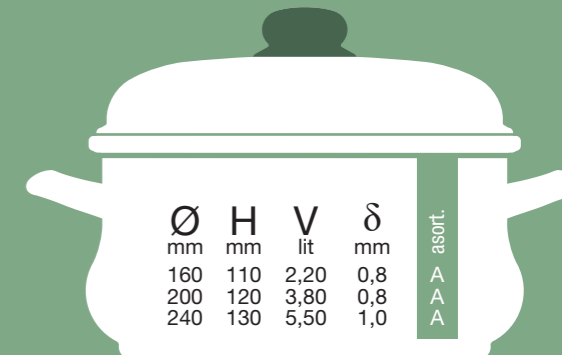

Art.000440

- Duboka šerpa sa poklopcem
- Stew pot with lid
- Faitout haut avec couvercle
- Мелкая кастрюля с крышкой

Ø	H	V	δ	asort.
mm	mm	lit	mm	
160	110	2,20	0,8	
200	120	3,80	0,8	
240	130	5,50	1,0