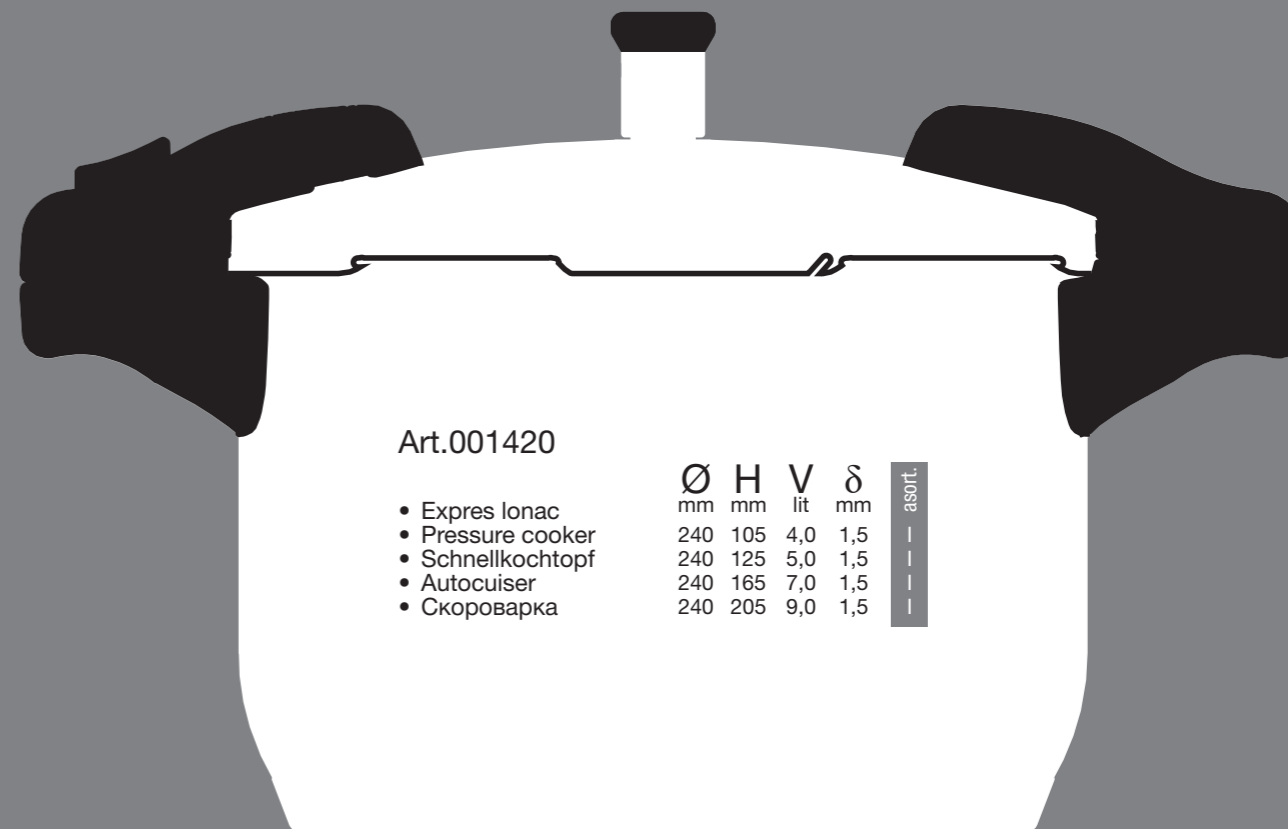

EKSPRES LONAC

Ekspres posuđe je linija za kuvanje pod pritiskom. Izrađena je od visokokvalitetnog nerđajućeg čelika 18/10 i specijalno namenjena za brzo kuvanje ukusnih jela. Ekspres lonac poseduje četiri sistema zaštite, što ga, u domenu bezbednosti, svrstava u sam vrh posuda pod visokim pritiskom na evropskom i svetskom tržištu.

Pressure cooker is collection of pressure pans and pots, made of high quality 18/10 stainless steel meant for quick cooking of meals. Pressure cooker has four safety systems that classifies it in the top quality pressure cookware in European and world market in domain of security.

Art.001420

- Expres lonac
- Pressure cooker
- Schnellkochtopf
- Autocuiseur
- Скороварка

Ø	H	V	δ	asort.
mm	mm	lit	mm	
240	105	4,0	1,5	—
240	125	5,0	1,5	—
240	165	7,0	1,5	—
240	205	9,0	1,5	—