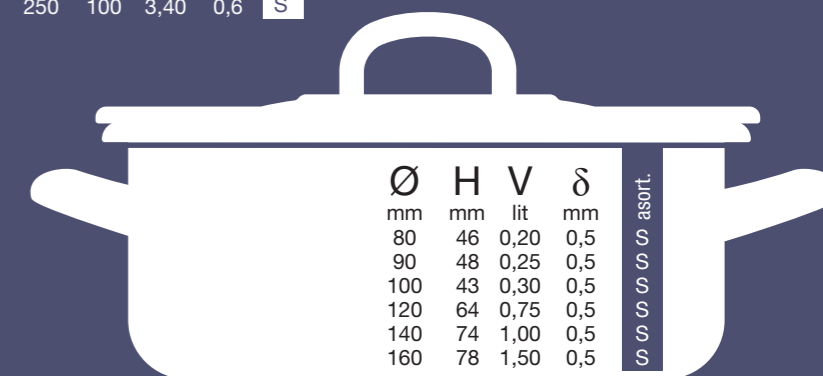

Ø	H	V	δ	asort.
mm	mm	lit	mm	
80	46	0,20	0,5	S
90	48	0,25	0,5	S
100	43	0,30	0,5	S
120	64	0,75	0,5	S
140	74	1,00	0,5	S
160	78	1,50	0,5	S

180	83	2,00	0,5/0,8	S
200	92	2,80	0,5	M
200	100	3,00	0,8	M
220	94	3,50	0,5	M
240	100	4,50	0,5/0,8	M
260	113	6,00	0,5	M
280	120	7,00	0,5	M
300	126	9,00	0,5	L
320	136	10,5	0,5	L
340	144	12,5	0,5	L
360	125	12,0	0,5	L
360	148	15,0	0,6	L
380	155	17,0	0,6	L
400	162	20,0	0,6	L