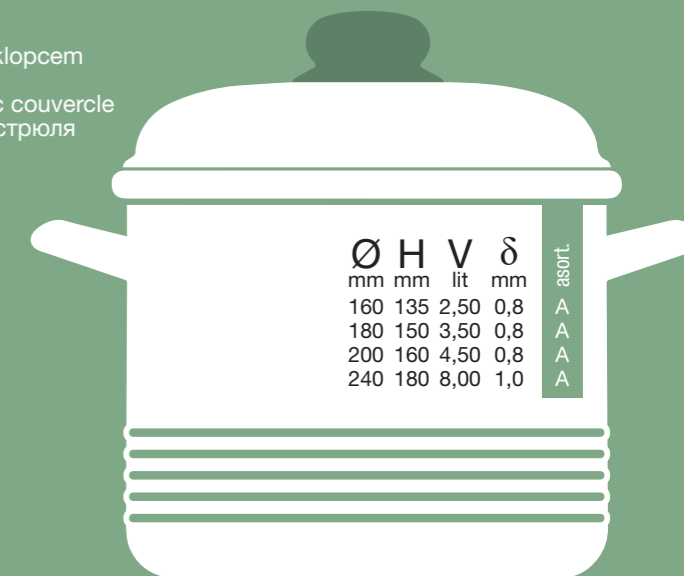

Art.000336

- Lonac sa poklopcem
- Pot with lid
- Marmite avec couvercle
- Большая кастрюля с крышкой

Ø	H	V	δ	asort.
mm	mm	lit	mm	
160	135	2,50	0,8	A
180	150	3,50	0,8	A
200	160	4,50	0,8	A
240	180	8,00	1,0	A

U asortimanu posuda moguće su različite kombinacije boja, spoljašnjih i unutrašnjih premaza, poklopaca i dekora.

Within enamel cookware range different combinations of colours, external and internal coatings, lids as well as decors.

- metalna / bakelitna ručica • metal/ bakelite handles
- poignées métalliques / bakélite • мет. / бакелитной ручкой

A automat
automatic (enameling) line
MOQ - 500