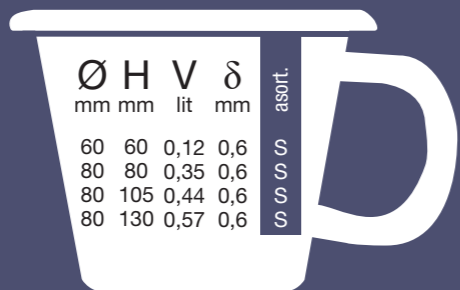

Ø	H	V	δ	asort.
mm	mm	lit	mm	
60	60	0,12	0,6	S
80	80	0,35	0,6	S
80	105	0,44	0,6	S
80	130	0,57	0,6	S

Art.000050

- Činija • Classic dish • Plat classique • Классическая сдela