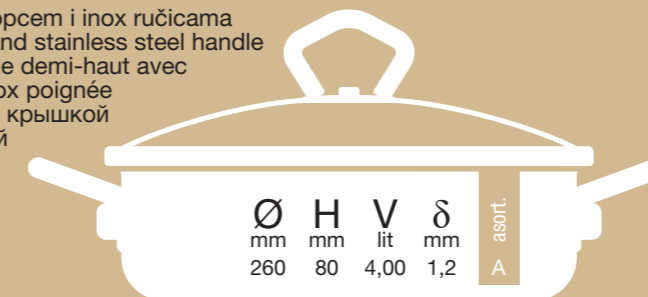

Ø	H	V	δ	asort.
mm	mm	lit	mm	
260	80	4,00	1,2	A