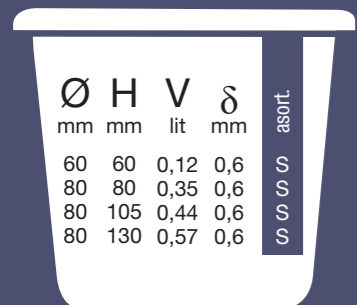

Art.000040

- Konusno lonče • Conical mug • Pot conique • Коническая кастрюля

Ø	H	V	δ	asort.
mm	mm	lit	mm	
60	60	0,12	0,6	S
80	80	0,35	0,6	S
80	105	0,44	0,6	S
80	130	0,57	0,6	S

Art.000045

- Konusno lonče sa ručicom • Conical mug one handle • Pot conique un anse • Коническая кастрюля с одной ручкой