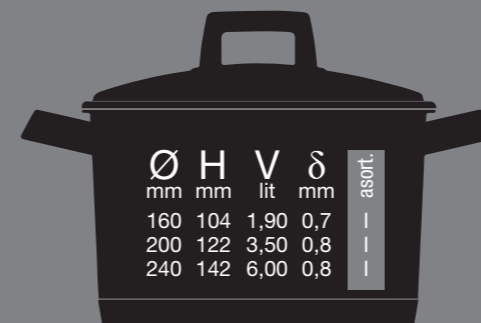

Art.001600

- Plitka šerpa sa poklopcem
- Casserole with lid
- Faitout demi-haut avec couvercle
- Мелкая кастрюля с крышкой

Art.001620

- Kaserola
- Saucepan
- Casserole
- Ковш

Art.001610

- Duboka šerpa sa poklopcem
- Stew pot with lid
- Faitout haut avec couvercle
- Глубокая кастрюля с крышкой