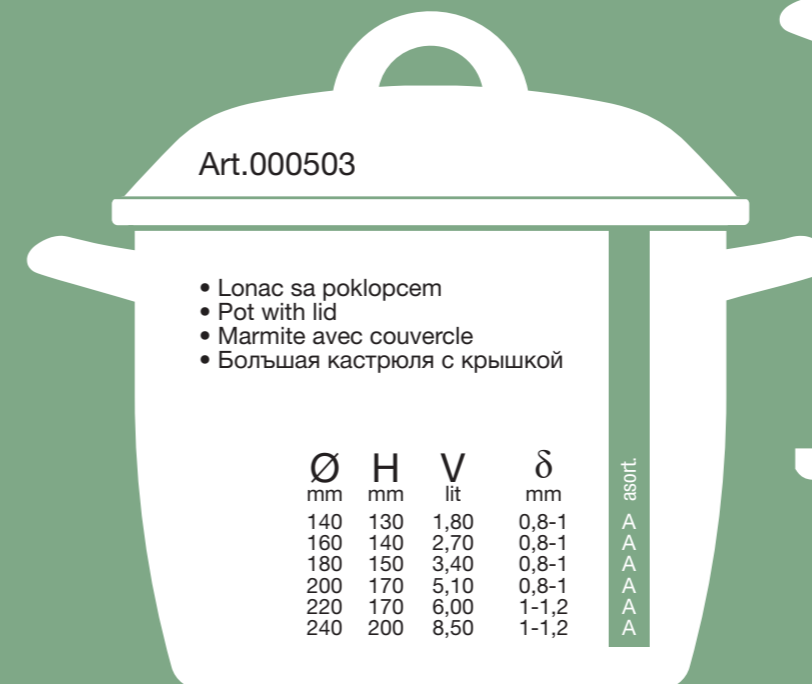

Art.000503

- Lonac sa poklopcem
- Pot with lid
- Marmite avec couvercle
- Большая кастрюля с крышкой

Ø	H	V	δ	asort.
mm	mm	lit	mm	
140	130	1,80	0,8-1	
160	140	2,70	0,8-1	
180	150	3,40	0,8-1	
200	170	5,10	0,8-1	
220	170	6,00	1-1,2	
240	200	8,50	1-1,2	

Art.000505

- Kaserola
- Saucepan
- Casserolae
- Ковш

Ø	H	V	δ	asort.
mm	mm	lit	mm	
160	100	1,90	0,8-1	A