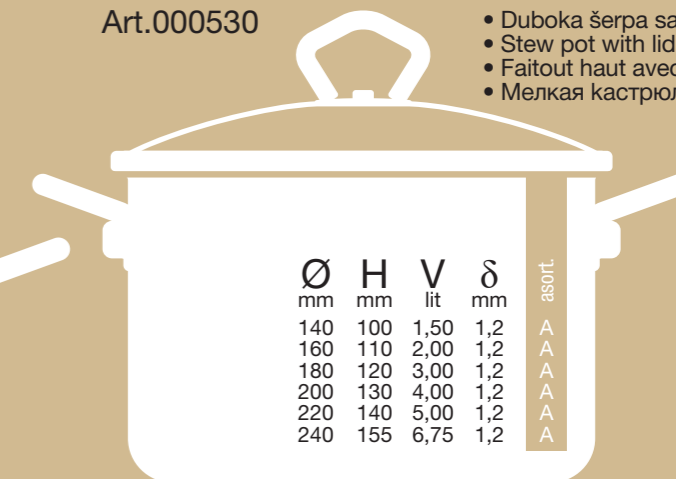

METLINE LIGHT is high quality enamel cookware made of steel sheets 1,2mm thick and with stainless steel rim and handles and glass lid.

Art.000520

- Plitka šerpa sa poklopcem
- Casserole with lid
- Faitout haut avec couvercle
- Мелкая кастрюля с крышкой

Ø	H	V	δ	asort.
mm	mm	lit	mm	
140	70	1,00	1,2	A
160	80	1,50	1,2	A
180	90	2,00	1,2	A
200	95	2,75	1,2	A
220	100	3,50	1,2	A
240	110	4,75	1,2	A

Art.000530

- Duboka šerpa sa poklopcem
- Stew pot with lid
- Faitout haut avec couvercle
- Мелкая кастрюля с крышкой