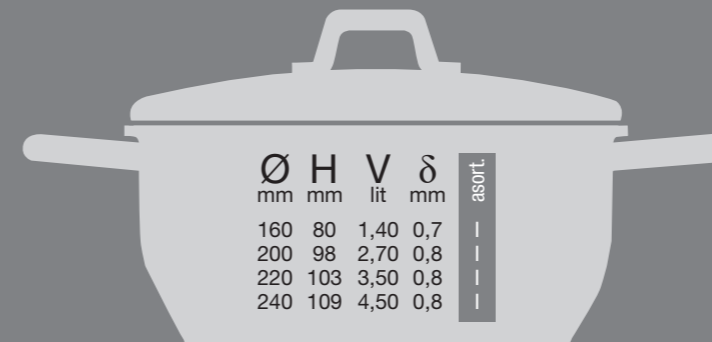

GRACIA

GRACIA je linija inox posuđa izuzetnih karakteristika. Proizvedena je od nerđajućeg čelika 18/10 u skladu sa najvišim svetskim standardima, što garantuje dugotrajnu i pouzdanu upotrebu. Zahvaljujući vrhunskoj izradi i savremenom dizajnu, ovo posuđe možete koristiti kako za pripremanje tako i za serviranje pripremljene hrane.

GRACIA collection of exceptional characteristics is made of 18/10 stainless steel and according to world standards as a guarantee of long and safe use. As a result of high production technology and modern design the cookware is convenient to prepare and to serve food in it.

Art.001000

- Plitka šerpa sa poklopcem
- Casserole with lid
- Faitout demi-haut avec couvercle
- Мелкая кастрюля с крышкой