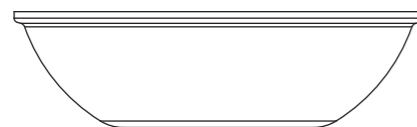

Ø	H	V	δ	asort.
mm	mm	lit	mm	
280	83	3,50	1,0	A

Art.000710

- Lonac za kuvanje na pari
- Bain mariepot
- Marmite pour cuisiner á vapeur
- Большая кастрюля на пар

Ø	H	V	δ	asort.
mm	mm	lit	mm	
160	145	2,00	0,8	A