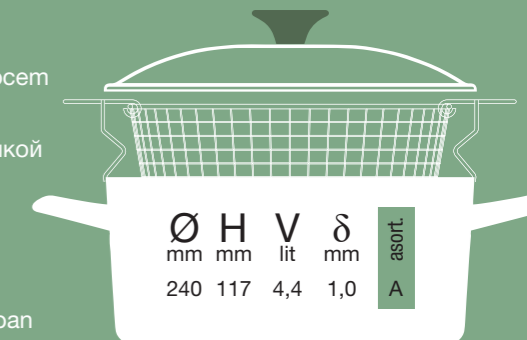

Art.000902

- Friteza Konix sa staklenim poklopcem
- Deep fryer with glass lid
- Friteuse avec couvercle pyrex
- Посуда для фри со стекл. крышкой