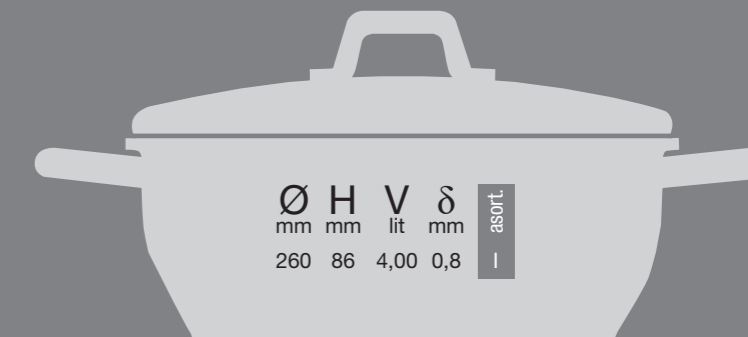

Art.001030

- Tava za prženje
- Pan
- Schmorpfanne
- Сковорода