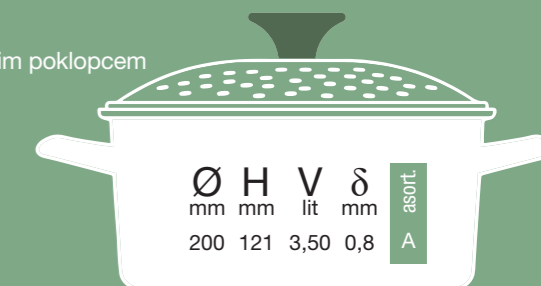

Art.000844

- Duboka šerpa Konix sa perforiranim poklopcem
- Stew pot with a perforated lid
- Faitout haut avec couvercle
- Мелкая кастрюля с крышкой