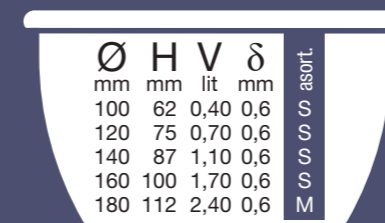

Art.000080

- Konusna posuda • Conical pan • Récipient conique • Коническая судно

Ø	H	V	δ	asort.
mm	mm	lit	mm	
100	62	0,40	0,6	S
120	75	0,70	0,6	S
140	87	1,10	0,6	S
160	100	1,70	0,6	S
180	112	2,40	0,6	M

Art.000084

- Činija • Classic dish • Plat classique • Классическая сдela