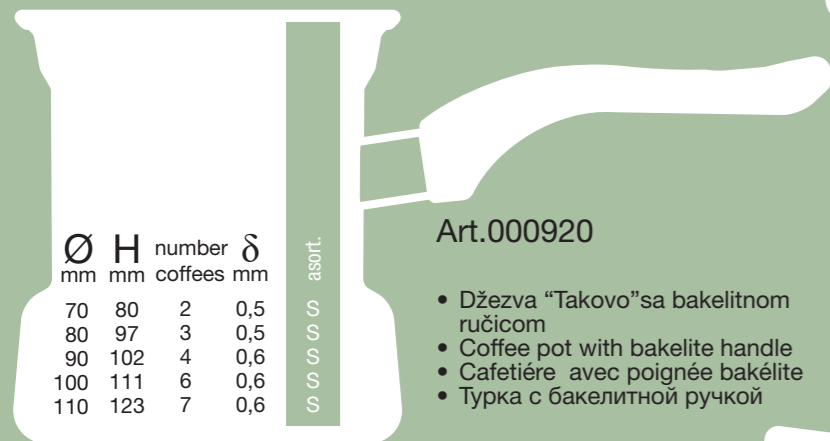

Ø mm	H mm	number coffees	δ mm
70	80	2	0,5
80	97	3	0,5
90	102	4	0,6
100	111	6	0,6
110	123	7	0,6

Art.000920

- Džezva "Takovo" sa bakelitnom ručicom
- Coffee pot with bakelite handle
- Cafetière avec poignée bakélite
- Турка с бакелитной ручкой