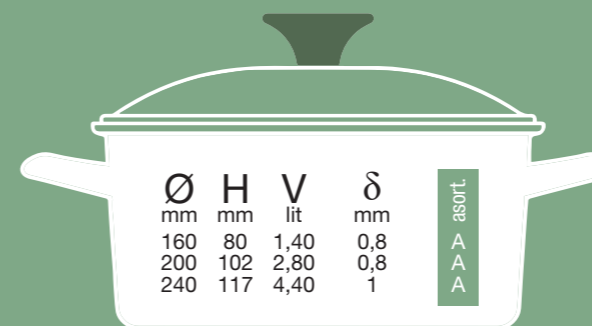

Art.000593

- Plitka šerpa sa poklopcem
- Casserole with lid
- Faitout haut avec couvercle
- Мелкая кастрюля с крышкой