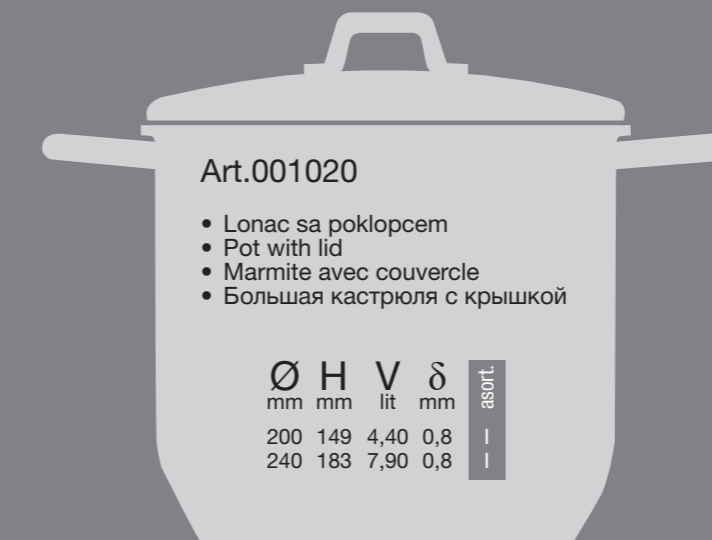

Art.001020

- Lonac sa poklopcem
- Pot with lid
- Marmite avec couvercle
- Большая кастрюля с крышкой